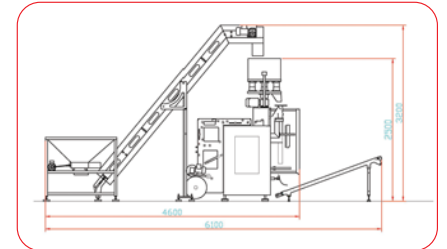

ODM 400-TW-C/10

Ten Head Combination Weighing System
Vertical Packaging Machines

On Kefeli Elektronik Terazili Dikey Paketleme Makinası

ODM 400 Vertical Packaging Machine makes Stand up bag, quadro bag and Pillow bag types.

The max. weight to pack is 2500 gr. The Max pack sizes are 260*400 mm It's manufacturing as either servo or pneumatic according to the demanded capacity.

Suitable for products like, Cereals, nuts, dry fruits, chocolate, candy, chips, cookies, pasta, fruit, vegetables, frozen meat, coffee, tea etc..

ODM 400 Dikey paketleme makinası Yastık,Oturan ve quadro paket yapabilmektedir.

Max. 2500 gr paketleme yapabilmektedir. Max paket ebadı 260*400 mm dir.İstenilen üretim kapasitesine bağlı olarak pnömatrik veya servo kontrollü olarak üretilmektedir.

Serbest akıcılığı olan taneli-granül haldeki mamüllerin tam otomatik olarak paketlenmesinde kullanılmaktadır. Genellikle çikolata, şekerleme, bisküvi, cips, kraker, makarna bakliyat ürünleri ve taneli baharat ürünlerinin ambalajlanmasında kullanılır.

Accessories

- Feeding Elevator
- Output Conveyor
- Printer
- Folding Unit for Standup bag
- Quadro bag System
- Metal Detector
- Checkweigher
- Dust Sucking System
- Gas Flushing System
- Anti-static bar
- Euro hole device
- Round hole Device
- Inserter cards system
- Labeling System

Technical Details Teknik Detay	ODM 400-TW-C/10	ODM 400SM-TW-C/14
Filling System / Dolum Sistemi	Ten / Fourteen Electronic weighing system / On veya on dört kefeli elektronik terazili	
Suitable for / Paketlenebilen ürünler	Cereals, nuts, dry fruits, chocolate, candy, chips, cookies, pasta, fruit, vegetables, frozen meat, coffee, tea etc. Kuruyemiş, şekerleme, bisküvi, çikolata, cips, kraker, jelly, makarnalar vb. ürünler.	
Filling Range / Gramaj Aralığı	20- 2500 gr	
Shape of the Bag / Paket Tipleri	Pillow bag, Stand up bag, Quadro Bag / Yastık paket, Oturan paket, Quadro paket	
Packaging Speed / Paketleme Hızı	20-50 ppm / 20-50 pak/dakika	40-100 ppm / 40-100 pak/dakika
Type of Packaging Material / Ambalaj Malzemesi Cinsi	OPP, CPP, Pet, Alu, Metalize and other laminated films / Opp, Cpp, Pet, Alu, Metalize vb. laminasyonlu malzemeler	
Min. Dimensions of the Bag / Min. Paket Eni ve Boyu	70 x 100 mm	70 x 100 mm
Max. Dimensions of the Bag / Max. Paket Eni ve Boyu	260 x 400 mm	260 x 400 mm
Max. Width of the Film / Max. Bobin Eni	550 mm	550 mm
Inner Diameter of the Core / Bobin Makarasi İç Çapı	76 mm	76 mm
Max. Diameter of the Roll / Max. Bobin Çapı	500 mm	500 mm
Dimensions of the Machine / Makine Ebatları	2000 x 2200 x 3500 mm	2000 x 2200 x 3700 mm
Weight of the Machine / Makine Ağırlığı	1.500-kg	1.700-kg
Mechanic Structure / Mekanik Kontrol Sistemi	Pneumatic / Pnömatik	By servo / İki eksen servo kontrollü
Pneumatic Systems / Pnömatik Sistem	Festo	Festo
Control System / Elektrik Sistemi	SIEMENS / OMRON	SIEMENS / OMRON
Electricity Supply & Consumption / Elektrik Beslemesi ve Tüketimi	380 Volt AC / 6 Kwh	380 Volt AC / 7 Kwh
Air Supply & Consumption / Hava Beslemesi ve Tüketimi	6 bar / 300 Lt / min.	6 bar / 100 Lt / min